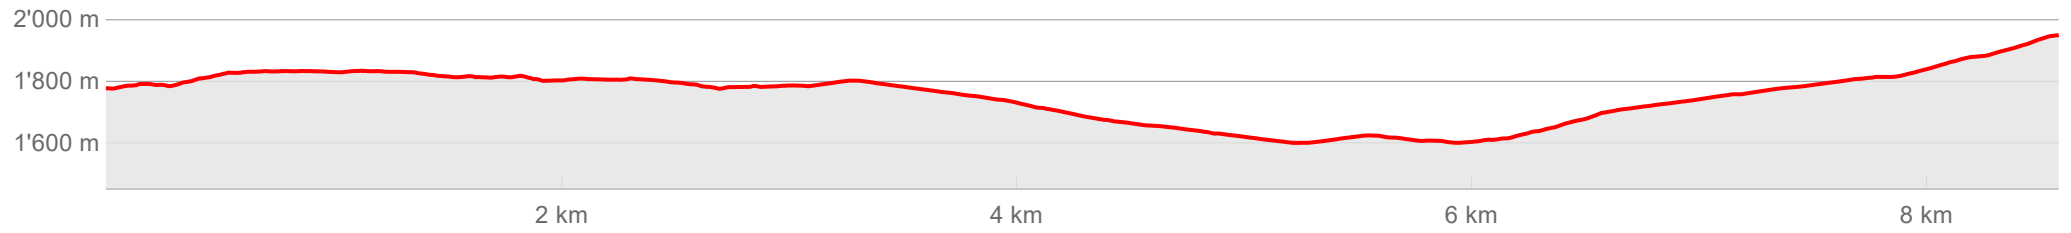

Rando Bière 2026 | 23.4.2026 | Parcours

→ 8.6 km ↗ 514 m ↘ 341 m ⌚ 03 h 15 min 🏔️ 1'947 m 📉 1'596 m